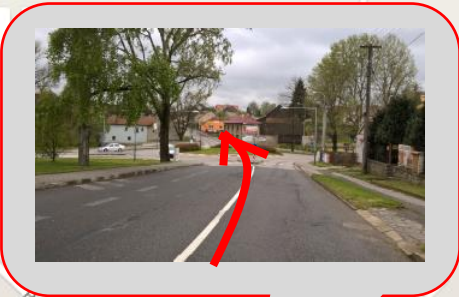

Od / from
Velké Meziříčí
(from highway D1)

Žerotínovo
náměstí

Hotelové parkoviště
Hotel Parking

Hotel Joseph 1699 ****
EuroAgentur