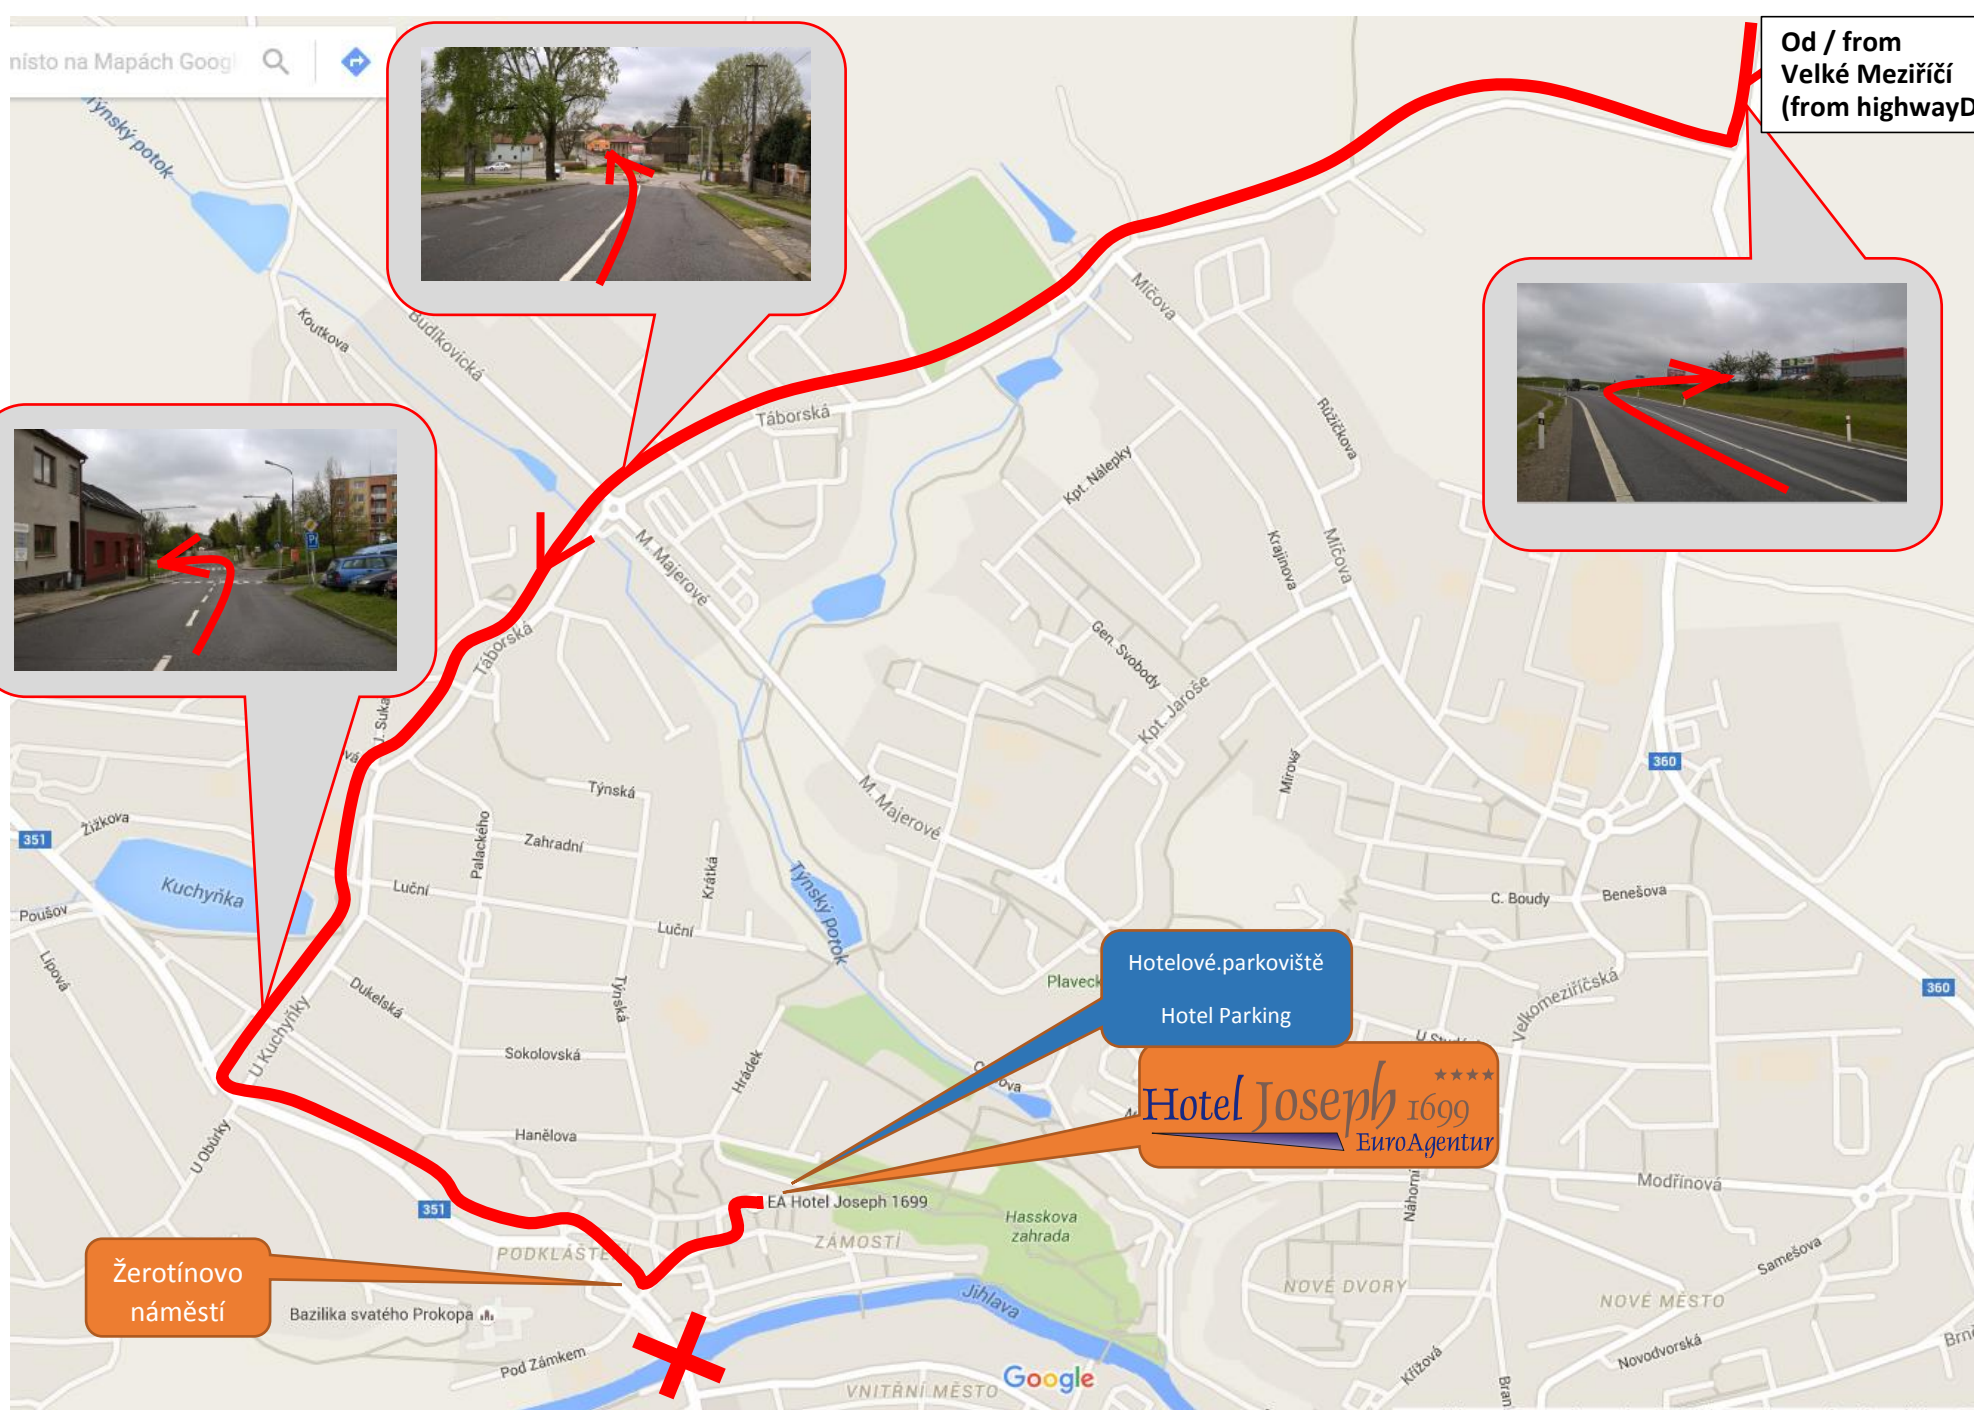

Od / from
Velké Meziříčí
(from highway D1)

Žerotínovo
náměstí

Hotelové parkoviště
Hotel Parking

Hotel Joseph 1699 ****
EuroAgentur