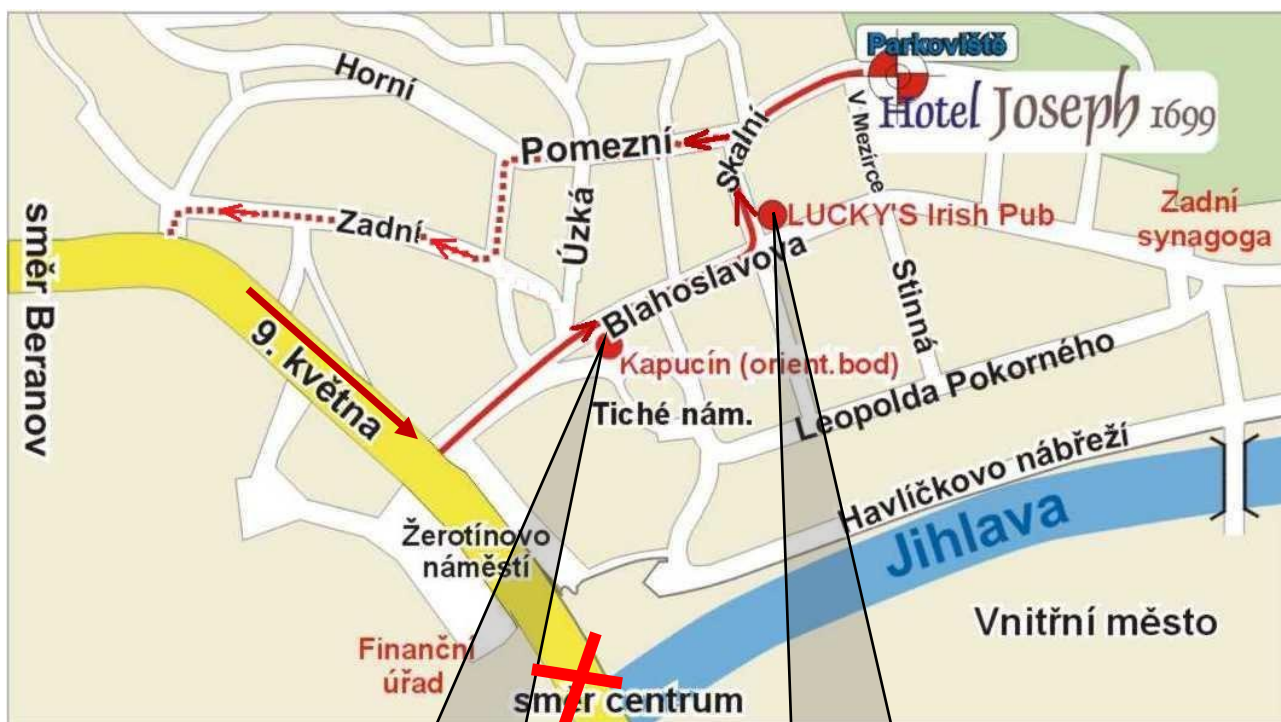

# Hotel Joseph <sup>★★★★</sup> 1699

EuroAgentur

Jak se k nám dostanete/ Wo finden Sie uns?/ Where can you find us?  
V blízkém okolí hotelu /in the vicinity of hotel from Žerotínovo náměstí/square

Třebíč, ul. Skalní 85/8 (recepce a parkování z ulice Skalní)  
(reception and parking from **Skalni 85/8** street available)

enter street **Skalni** into GPS or  $\approx$  49°13'5.507"N 15°52'40.514"E (49.218196N 15.877919E) please

po odbočení z ulice 9. května je vhodné orientovat se podle směrůvek na Židovský hřbitov  
after turn off from „9.května“ street we recommend to go according to direction signs „Židovský hřbitov“

orientační body na mapě/prominent points on plan above:

Kapucín

LUCKY'S Irish Pub