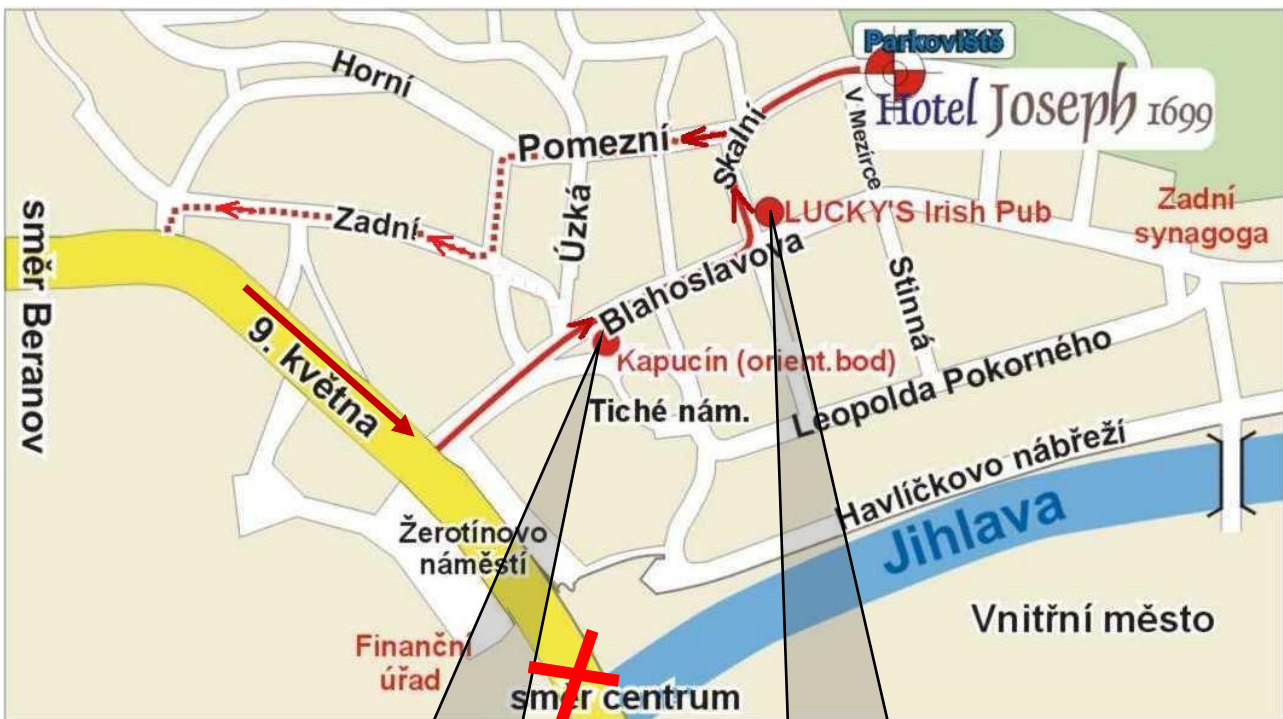

Na následující straně najdete podrobnější náčrt trasy v blízkosti hotelu ze Žerotínova náměstí  
 On the next page you will find a more detailed sketch of the route in the vicinity of hotel from Žerotínovo náměstí/ Square

# Hotel Joseph I699

★★★★  
EuroAgentur

Jak se k nám dostanete/ Wo finden Sie uns?/ Where can you find us?

V blízkém okolí hotelu /in the vicinity of hotel from Žerotínovo náměstí/square

Třebíč, ul. Skalní 85/8 (recepce a parkování z ulice Skalní)

(reception and parking from **Skalni 85/8** street available)

enter street **Skalni** into GPS or  $\approx$  **49°13'5.507"N 15°52'40.514"E (49.218196N 15.877919E)**, please

po odbočení z ulice 9. května je vhodné orientovat se podle směrovek na Židovský hřbitov  
after turn off from „9.května“ street we recommend to go according to direction signs „Zidovsky hrbitov“

orientační body na mapě/prominent points on plan above:

**Kapucín**

**LUCKY'S Irish Pub**