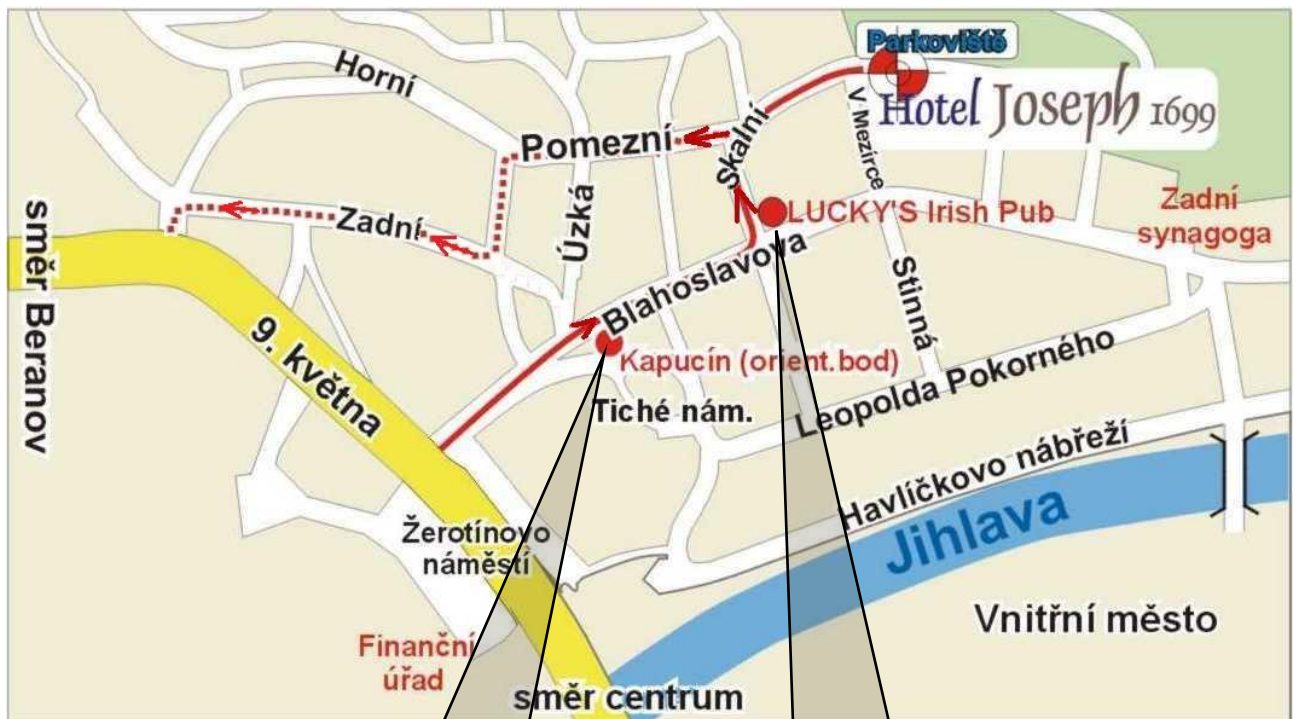

Hotel Joseph I699

★★★★★
EuroAgentur

Jak se k nám dostanete/ Wo finden Sie uns?/ Where can you find us?

Třebíč, ul. Skalní 85/8 (recepce a parkování z ulice Skalní)

(reception and parking from Skalni 85/8 street available)

enter street **Skalni** into GPS or $\#$. 49°13'5.507"N 15°52'40.514"E (49.218196N 15.877919E) please

po odbočení z ulice 9. května je vhodné orientovat se podle směrovek na Židovský hřbitov
after turn off from „9.května“ street we recommend to go according to direction signs „Zidovsky hrbitov“

orientační body na mapě/prominent points on plan above:

Kapucín

LUCKY'S Irish Pub