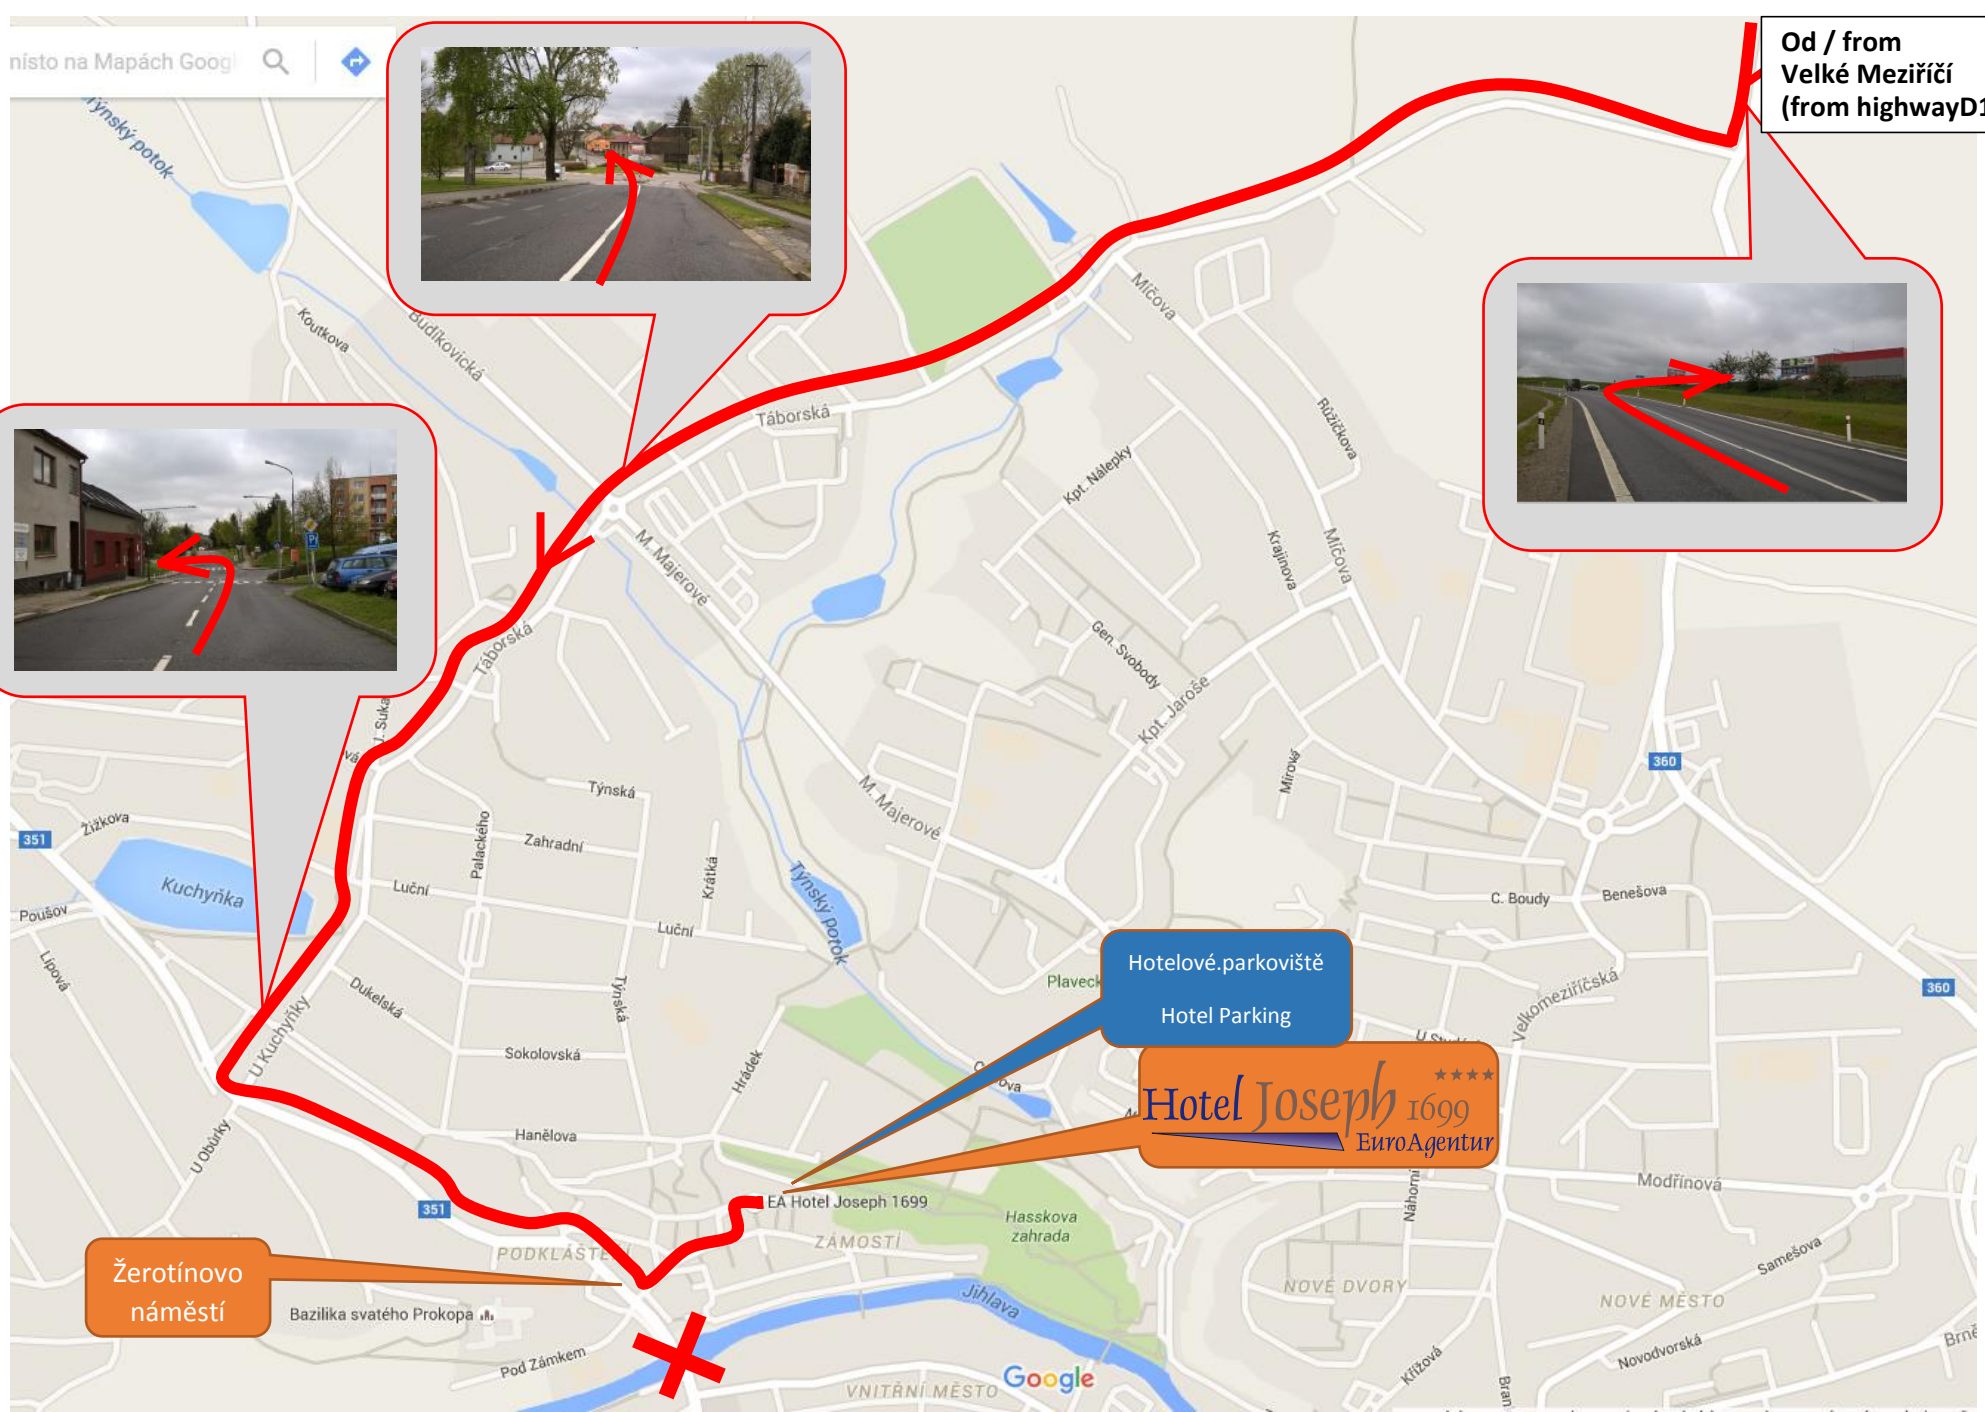

nisto na Mapách Goog

Od / from
Velké Meziříčí
(from highway D1)

Hotelové parkoviště
Hotel Parking

Hotel Joseph 1699
EuroAgentur

Žerotínovo
náměstí

Google