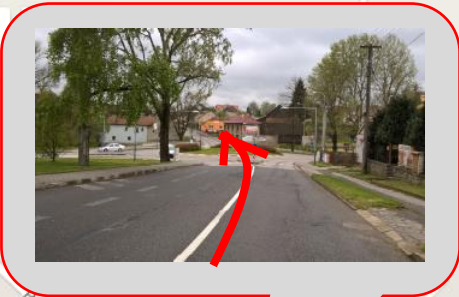

nisto na Mapách Goog

Od / from
Velké Meziříčí
(from highway D1)

Hotelové parkoviště
Hotel Parking

Hotel Joseph 1699
EuroAgentur

Žerotínovo
náměstí

Google