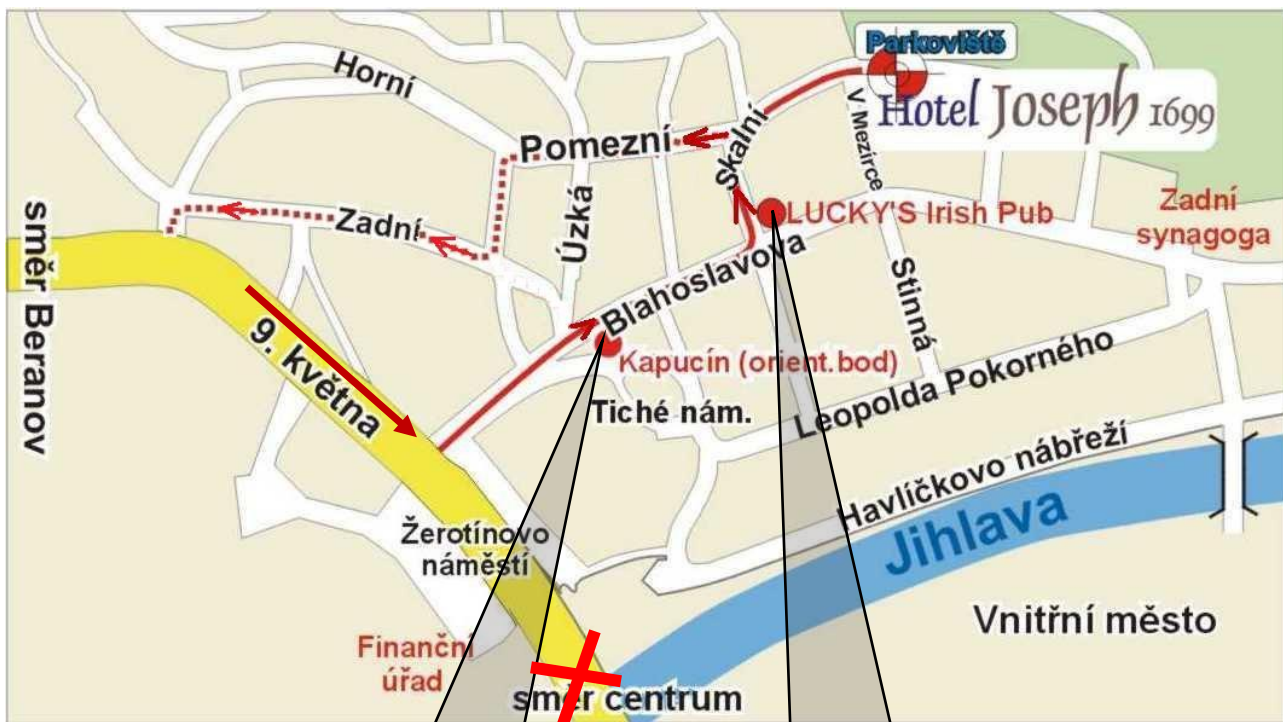

Na následující straně najdete podrobnější náčrt trasy v blízkosti hotelu ze Žerotínova náměstí
On the next page you will find a more detailed sketch of the route in the vicinity of the hotel from Žerotínovo náměstí/ Square

Hotel Joseph ^{★★★★} 1699

EuroAgentur

Jak se k nám dostanete/ Wo finden Sie uns?/ Where can you find us?
V blízkém okolí hotelu /in the vicinity of hotel from Žerotínovo náměstí/square

Třebíč, ul. Skalní 85/8 (recepce a parkování z ulice Skalní)
(reception and parking from **Skalni 85/8** street available)

enter street **Skalni** into GPS or \approx 49°13'5.507"N 15°52'40.514"E (49.218196N 15.877919E) please

po odbočení z ulice 9. května je vhodné orientovat se podle směrůvek na Židovský hřbitov
after turn off from „9.května“ street we recommend to go according to direction signs „Židovský hřbitov“

orientační body na mapě/prominent points on plan above:

Kapucín

LUCKY'S Irish Pub