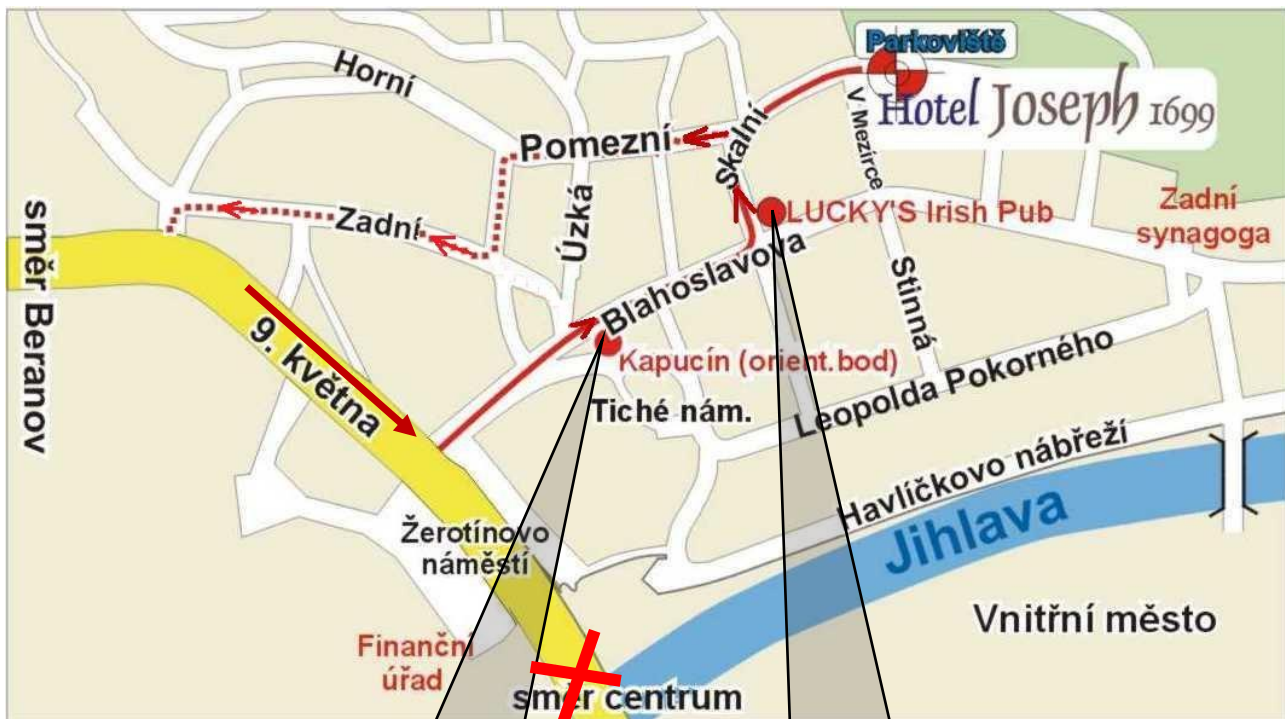

Od / from  
Jihlava, Teč

Na následující straně najdete podrobnější náčrt trasy v blízkosti hotelu ze Žerotínova náměstí  
On the next page you will find a more detailed sketch of the route in the vicinity of hotel from Žerotínovo náměstí/ Square

# Hotel Joseph I699

★★★★  
EuroAgentur

Jak se k nám dostanete/ Wo finden Sie uns?/ Where can you find us?

V blízkém okolí hotelu /in the vicinity of hotel from Žerotínovo náměstí/square

Třebíč, ul. Skalní 85/8 (recepce a parkování z ulice Skalní)

(reception and parking from Skalni 85/8 street available)

enter street Skalni into GPS or  $\approx$  49°13'5.507"N 15°52'40.514"E (49.218196N 15.877919E), please

po odbočení z ulice 9. května je vhodné orientovat se podle směrovek na Židovský hřbitov  
after turn off from „9.května“ street we recommend to go according to direction signs „Zidovsky hrbitov“

orientační body na mapě/prominent points on plan above:

Kapucín

LUCKY'S Irish Pub